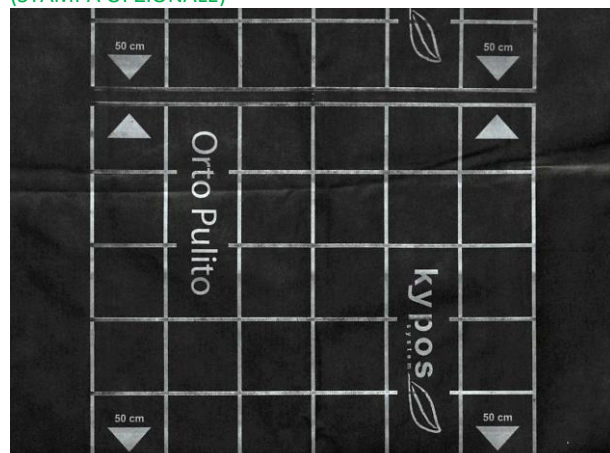

Scheda tecnica del prodotto

ORTO PULITO

Telo per pacciamatura

MATERIALE: Tessuto non-tessuto in polipropilene

Grammatura 55 g/m²

Resistenza allo strappo, EDANA 20.2.89 longitudinale 165 N/5cm
trasversale 115 N/5cm

Allungamento, EDANA 20.2.89 longitudinale 90%
trasversale 85 %

Permeabilità idrofilo

Nero con guide taglio pre-stampate in area da 50cm quadrettata con 10x10cm per organizzazione della disposizione delle piantine (STAMPA OPZIONALE)

Colore

Confezioni

Rotolo da 1 m x 250 m = 250 m²

Rotolo da 1,2 m x 250 m = 300 m²

Rotolo da 1,6 m x 250 m = 400 m²

Rotolo da 2 m x 250 m = 500 m²

Lunghezza standard 250 m, altre lunghezze disponibili a richiesta